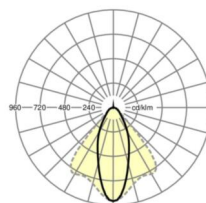

Механика

цвет корпуса	серебристый/ белый алюминий RAL 9006
размеры (LxWxH/DxH)	1531mm x 55mm x 37mm
вес (нетто)	2kg
Вид монтажа	сборка трековых систем, световая структура

DEEP-LINK

<https://www.regiolux.de/ru/article/19425004175>

Ссылка	LED 8000lm 865
ηLB	100 %
Φ ↓/↑	99 % / 1 %
UGR поп./вдоль	19.7 / 21.4

размеры

L	1531 mm	Длина
B	55 mm	Ширина
H	37 mm	Высота
