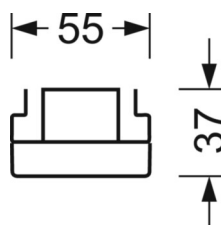

Механика

цвет корпуса	серебристый/ белый алюминий RAL 9006
размеры (LxWxH/DxH)	1531mm x 55mm x 37mm
вес (нетто)	2kg
Вид монтажа	сборка трековых систем, световая структура

DEEP-LINK

<https://www.regiolux.de/ru/article/19425004175>

Ссылка	LED 8000lm 865
ηLB	100 %
Φ ↓/↑	99 % / 1 %
UGR поп./вдоль	19.7 / 21.4

размеры

L	1531 mm	Длина
B	55 mm	Ширина
H	37 mm	Высота
