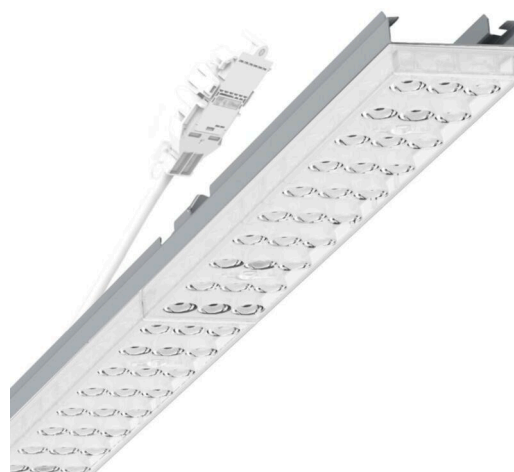

прибородержатель переменный - Individual.Lens.Optic - прямой узконаправленный свет - без видимых стыков

Ламподержатель из оцинкованного стального профиля, поверхность покрыта лаком на полиэфирной смоле. Крепление без инструментов с нажимными затворами, встроенными в конструкцию, обеспечивают защиту от кражи и взлома. В несущей трековой шине позиционируется по-разному. Цвет корпуса серебристый/ белый алюминий RAL 9006; Прямой узконаправленный свет, распределяемый посредством линзы «Individual.Lens.Optic» из пластика ПММА. Оптика отдельных линз делает сборку и установку предельно удобными, плоскость легко чистится. Тройные ряды из отдельных линз, идеально согласованные с лампо-/прибородержателями, обеспечивают цельный вид без стыков и неравномерностей. Подключение к электросети через присоединительный провод длиной 1 м для свободного позиционирования прибородержателя в световой полосе и 3-полюсную втычную деталь для быстрой сборки со свободным выбором фаз. Сменные блоки, позволяющие легко модернизировать освещение, существенно продлевают срок службы всей осветительной установки.

электротехника

Балласт	Электронный драйвер (1 штука)
Мощность системы	53W
сетевое напряжение	230V/50Hz
класс энергосбережения/Источник света	D

Оптика

Оснастка	LED, цветопередача/оттенок света CRI ≥ 80 / 6500K
Допуск для координаты цветности (MacAdam)	3SDCM
Фотобиологическая безопасность (светильник)	RG1
Номинальный световой поток	7934lm
Срок службы LED	50000h L80/B10 (Tq 35°C)
светоотдача светильников	149lm/W
Угол излучения	40° (C0) / 85° (C90)
UGR поп./вдоль	19.7 / 21.4

Механика

цвет корпуса	серебристый/ белый алюминий RAL 9006
размеры (LxWxH/DxH)	1531mm x 55mm x 37mm
вес (нетто)	2kg
Вид монтажа	сборка трековых систем, световая структура

DEEP-LINK

<https://www.regiolux.de/ru/article/19425004175>

Ссылка	LED 8000lm 865
ηLB	100 %
Φ ↓/↑	99 % / 1 %
UGR поп./вдоль	19.7 / 21.4

размеры

L	1531 mm	Длина
B	55 mm	Ширина
H	37 mm	Высота
